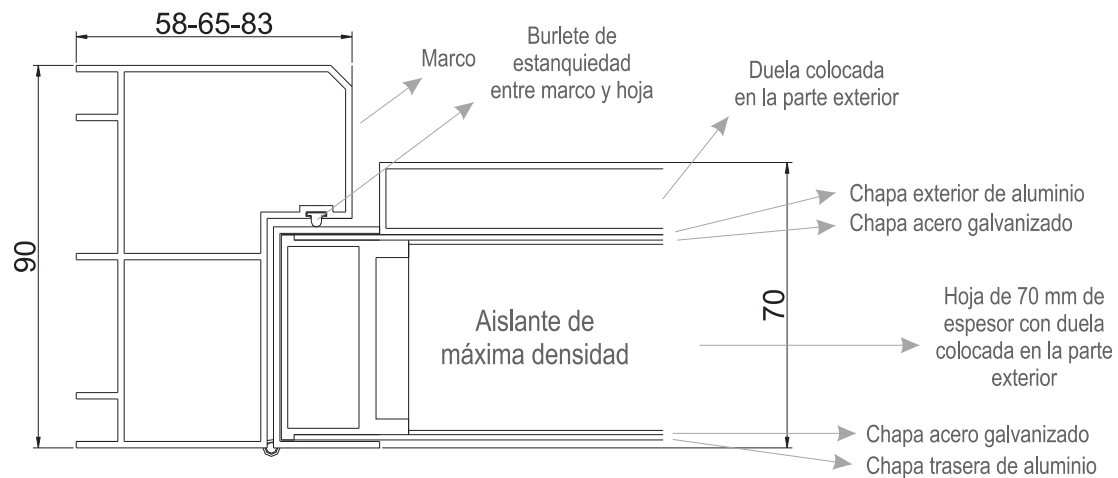

LÍNEA PLANE

Para los amantes de las terminaciones modernas o de líneas rectas, DiPuertas enamorará a través de su LíneaPLANE a los que busquen este tipo de acabados. Infinidad de modelos, diseños o colores. En las próximas páginas le ofrecemos la belleza de una puerta moderna de última generación con la seguridad que usted necesita:

- **Hoja:** posibilidad de fabricar en 1 o 2 hojas con un espesor de 70 mm.
- **Marco:** 90 mm de fondo y tres posibles ancho desde 58, 65 a 83 mm.
- **Diseño:** Hoja de 70 mm de espesor con duelas verticales en la parte exterior, las cuales, se pueden decorar con distintas opciones de clavos, llamadores y tiradores, o sin clavos.
- **Medidas:** realizada en la medida que el cliente necesite, sin limitación de medidas.
- **Colores:** posibilidad de realizar en cualquier color de nuestra carta de colores en stock con acabado texturado o cualquier color de la carta Ral.

Sección de la LíneaPLANE