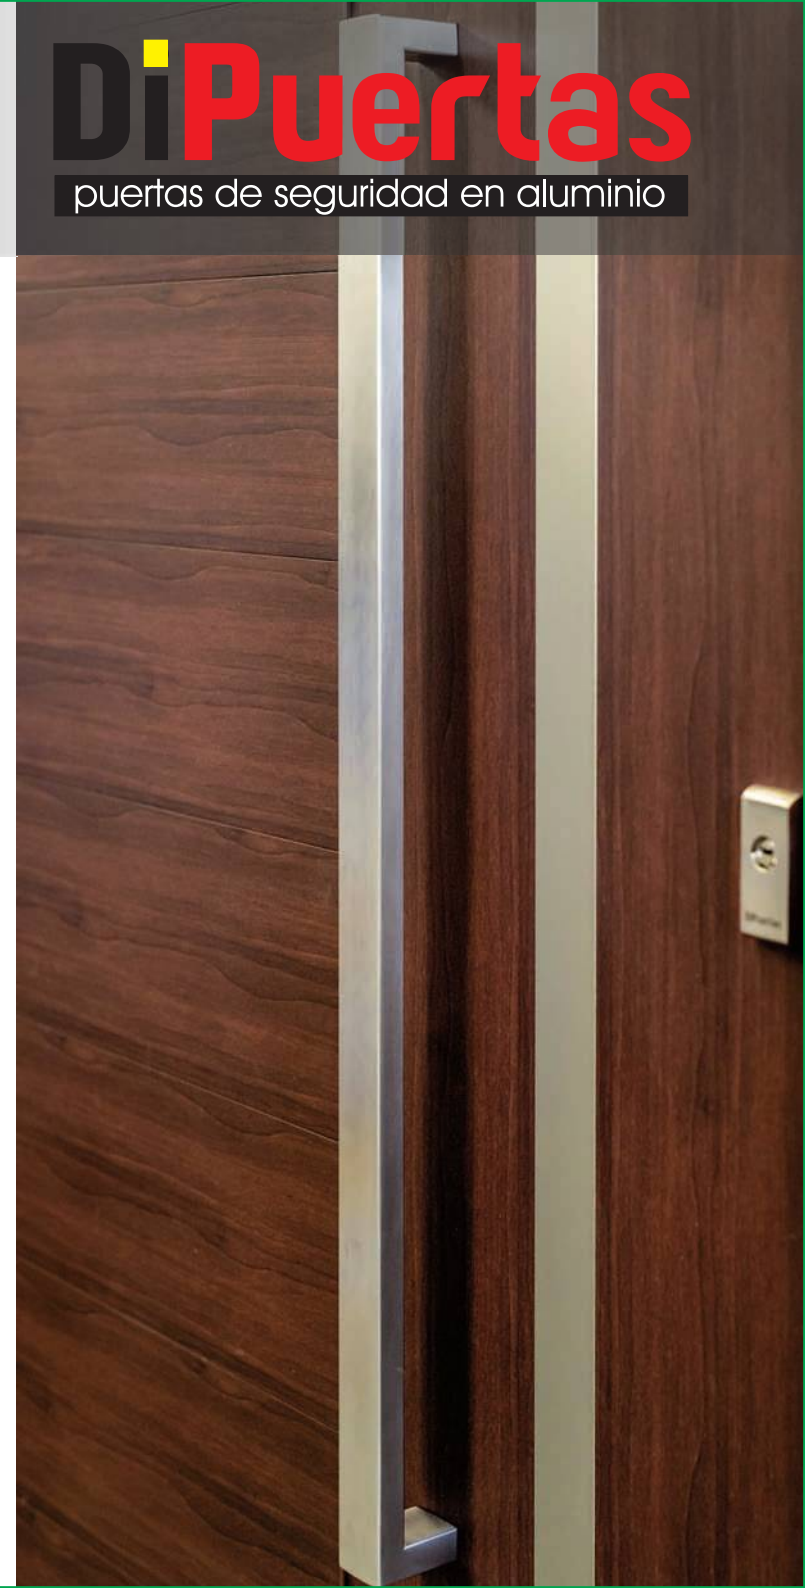

PUERTAS FABRICADAS A LA MEDIDA QUE NECESITE CADA CLIENTE

Algunos ejemplos, diseña tu propio modelo y te la fabricamos