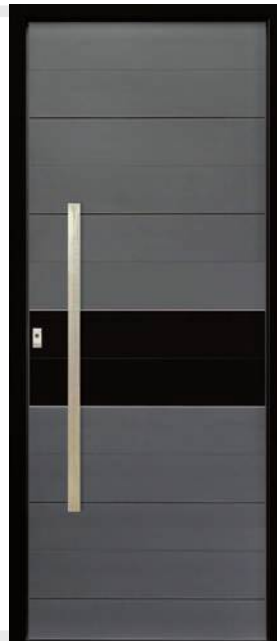

MARTE

Puerta de 1 hoja - bicolor gris forja texturado y negro texturado.