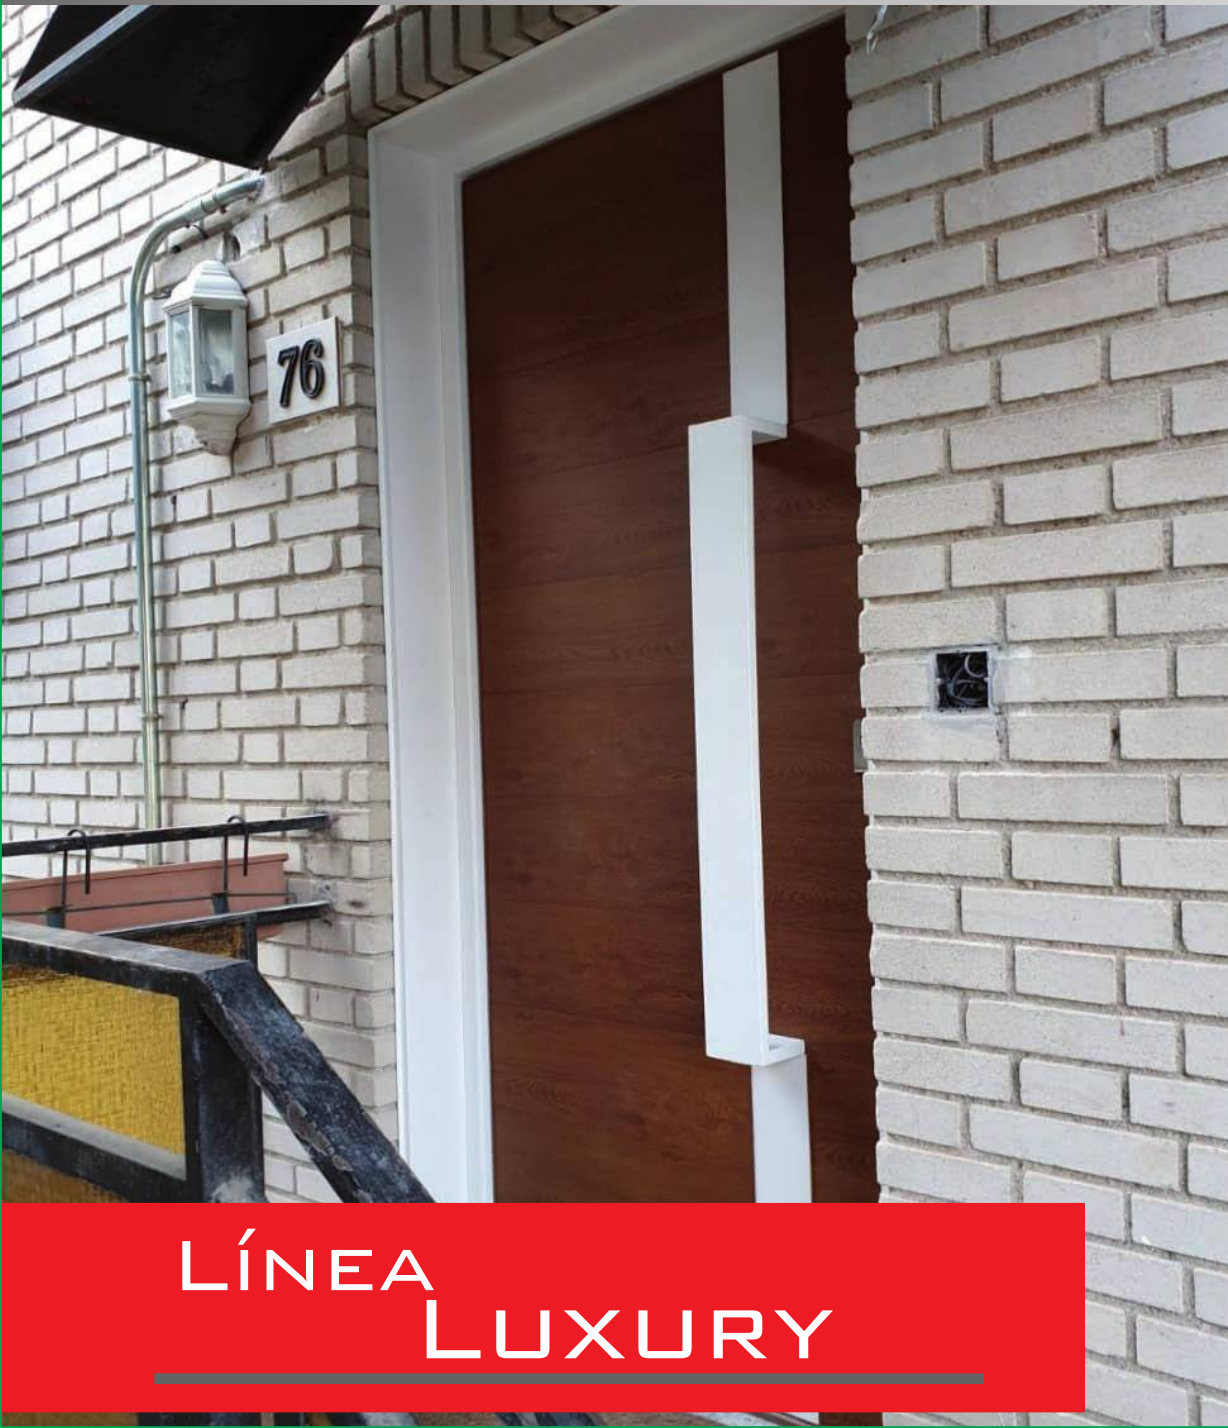

RONDA

Puerta de 1 hoja - ral 9006 combiando con gris forja

DiPuertas

LÍNEA
LUXURY

LÍNEA
LUXURY

DiPuertas

DiPuertas

LÍNEA LUXURY

LÍNEA
LUXURY

DiPuertas

DiPuertas

PERSONALIZA

TU

PUERTA

MANILLONES

QUBIK