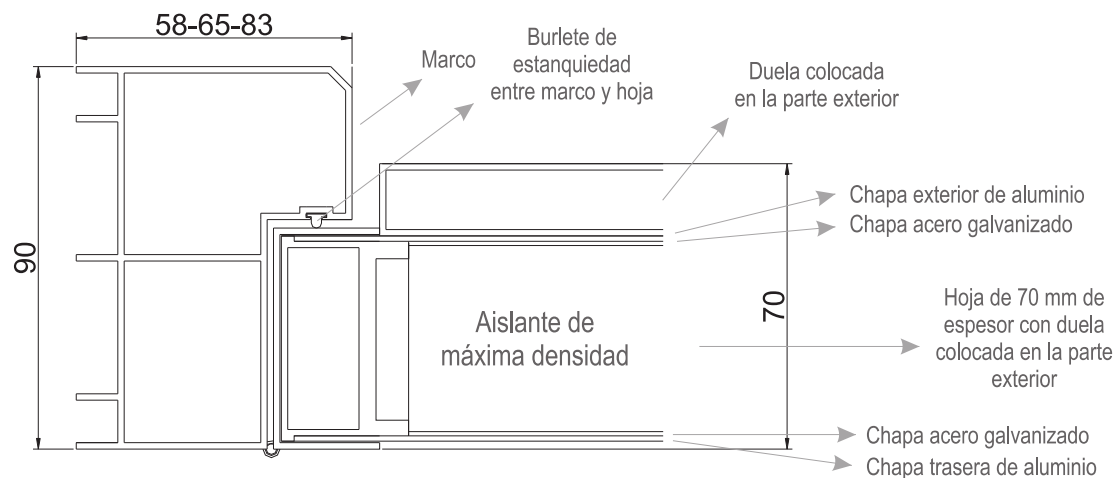

LÍNEA CLÁSICA

Para los que buscan una puerta de seguridad imitando a la clásica puerta de madera de duelas, tanto en modelo, diseño o colores. DiPuertas ofrece su Línea **CLÁSICA** entre lo que puedes encontrar las siguientes posibilidades:

- **Hoja:** posibilidad de fabricar en 1 o 2 hojas con un espesor de 70 mm.
- **Marco:** 90 mm de fondo y tres posibles ancho desde 58, 65 a 83 mm.
- **Diseño:** Hoja de 70 mm de espesor con duelas verticales en la parte exterior, las cuales, se pueden decorar con distintas opciones de clavos, llamadores y tiradores, o sin clavos.
- **Medidas:** realizada en la medida que el cliente necesite, sin limitación de medidas.
- **Colores:** posibilidad de realizar en cualquier color de nuestra carta de colores en stock con acabado texturado o cualquier color de la carta Ral.

Sección de la Línea CLÁSICA

PUERTAS FABRICADAS A LA MEDIDA QUE NECESITE CADA CLIENTE

Algunos ejemplos, diseña tu propio modelo y te la fabricamos