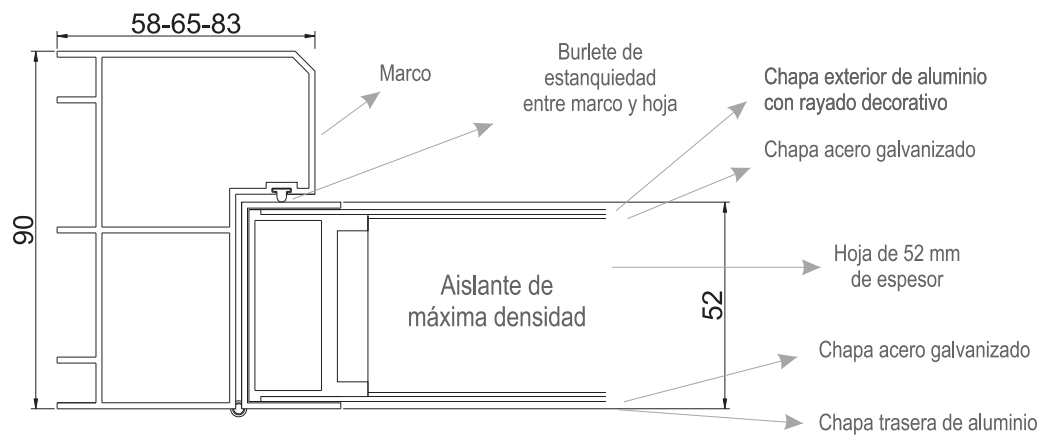

LÍNEA ELEGANT

DiPuertas
puertas de seguridad en aluminio

Para los que buscan una puerta de seguridad imitando a la clásica puerta de madera de cuarterones, DiPuertas ofrece su Línea **ELEGANT** entre lo que puedes encontrar las siguientes posibilidades:

- **Hoja:** posibilidad de fabricar en 1 o 2 hojas con un espesor de 50 mm.
- **Marco:**
- **Diseño:** Hoja de 70 mm de espesor con duelas verticales en la parte exterior, las cuales, se pueden decorar con distintas opciones de clavos, llamadores y tiradores, o sin clavos.
- **Medidas:** realizada en la medida que el cliente necesite, sin limitación de medidas.
- **Colores:** posibilidad de realizar en cualquier color de nuestra carta de colores en stock con acabado texturado o cualquier color de la carta Ral.

Sección de la Línea BASIC

PUERTAS FABRICADAS A LA MEDIDA QUE NECESITE CADA CLIENTE

Stock disponible, diseña tu propio modelo y te la fabricamos