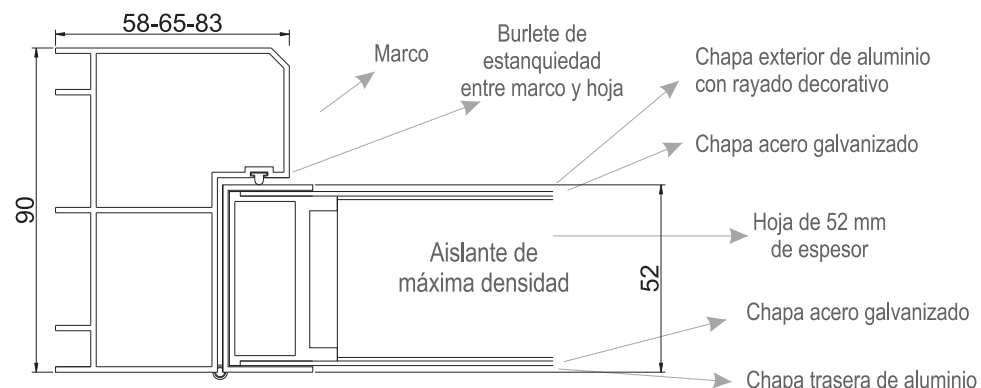

Sección LíneaBASIC y LíneaELEGANT