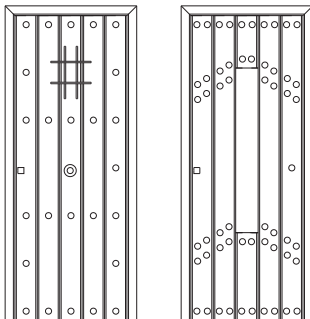

DiPuertas
puertas de seguridad en aluminio