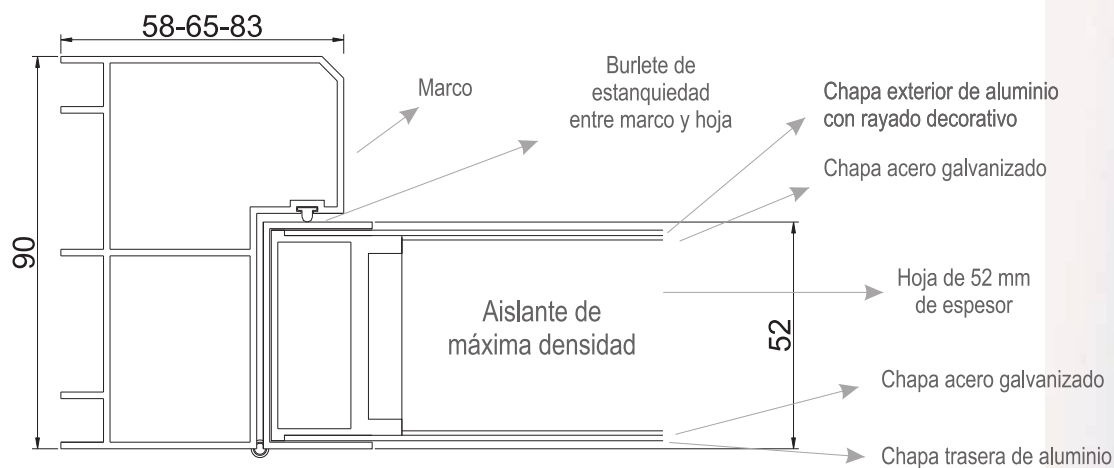

LÍNEA BASIC

Para los que buscan una puerta económica y versátil, tanto en modelo, diseño o colores, DiPuertas ofrece su LíneaBASIC entre lo que puedes encontrar las siguientes posibilidades:

- **Hoja:** posibilidad de fabricar en 1 o 2 hojas con un espesor de 52 mm.
- **Marco:** 90 mm de fondo y tres posibles ancho desde 58, 65 a 83 mm.
- **Diseño:** fresado decorativo realizado en la parte exterior con la posibilidad de hacer el diseño que el cliente necesite.
- **Medidas:** realizada en la medida que el cliente solicite con una altura máxima de 2280 mm.
- **Colores:** posibilidad de realizar en cualquier color de nuestra carta de colores en stock con acabado texturado o cualquier color de la carta Ral.

Sección de la LíneaBASIC