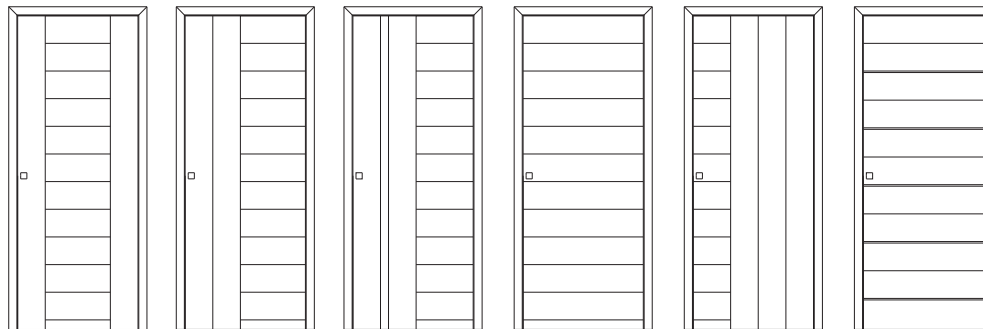

PUERTAS FABRICADAS A LA MEDIDA QUE NECESITE CADA CLIENTE

Algunos ejemplos, diseña tu propio modelo y te la fabricamos