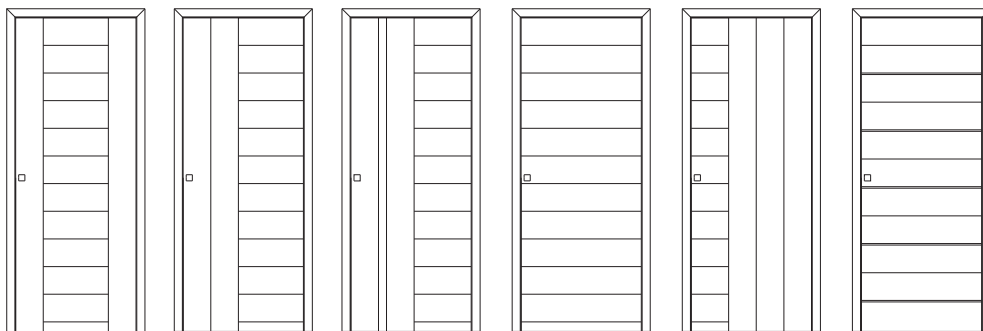

PUERTAS FABRICADAS A LA MEDIDA QUE NECESITE CADA CLIENTE

Algunos ejemplos, diseña tu propio modelo y te la fabricamos