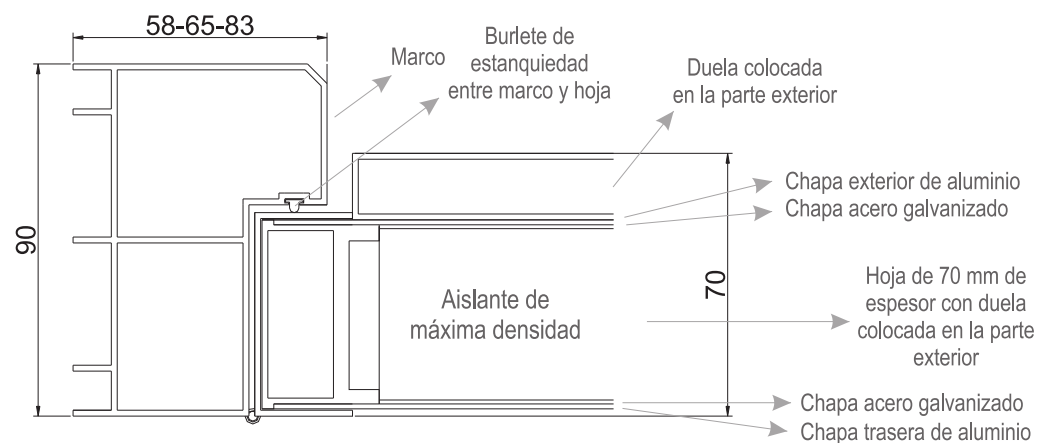

Sección resto de modelos (Clásica, Diseño y Plane)