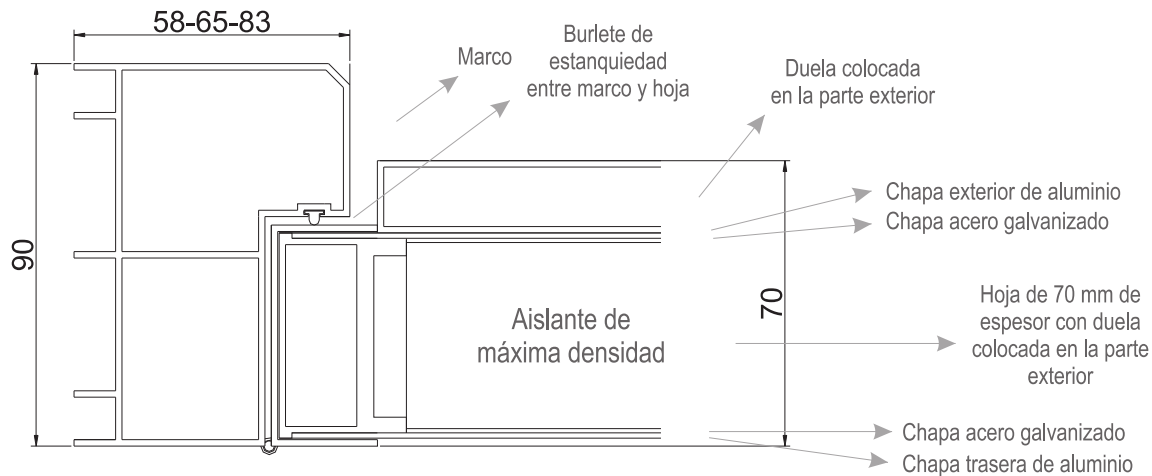

LÍNEA DISEÑO

Para los que busquen una puerta moderna pero que no sea totalmente de líneas rectas. DiPuertas le ofrece través de su Línea **DISEÑO** puertas con juegos de duelas de 15 cm de ancho en infinidad de modelos, diseños o colores. En las próximas páginas verán la belleza de una puerta moderna sin necesidad de que seansólo líneas rectas.:

- **Hoja:** posibilidad de fabricar en 1 o 2 hojas con un espesor de 70 mm.
- **Marco:** 90 mm de fondo y tres posibles ancho desde 58, 65 a 83 mm.
- **Diseño:** Hoja de 70 mm de espesor con duelas verticales en la parte exterior, las cuales, se pueden decorar con distintas opciones de clavos, llamadores y tiradores, o sin clavos.
- **Medidas:** realizada en la medida que el cliente necesite, sin limitación de medidas.
- **Colores:** posibilidad de realizar en cualquier color de nuestra carta de colores en stock con acabado texturado o cualquier color de la carta Ral.

Sección de la Línea DISEÑO