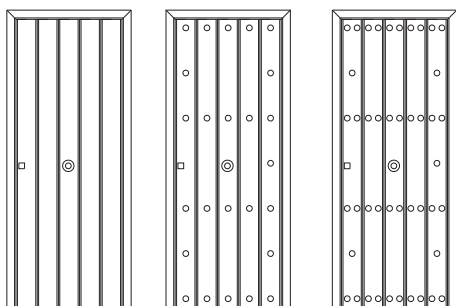

DiPuertas
puertas de seguridad en aluminio