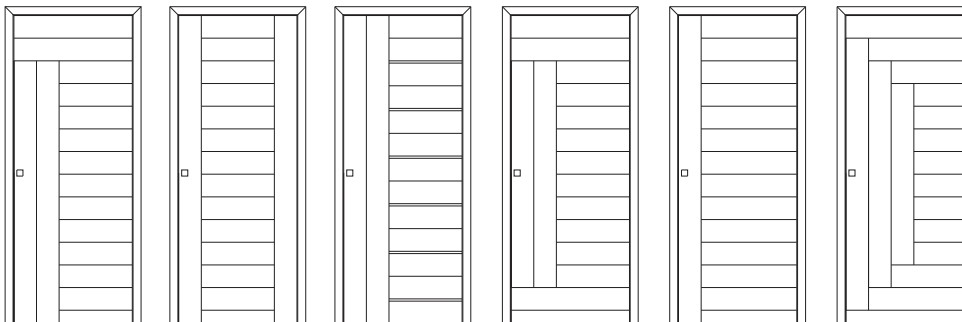

PUERTAS FABRICADAS A LA MEDIDA QUE NECESITE CADA CLIENTE

Algunos ejemplos, diseña tu propio modelo y te la fabricamos