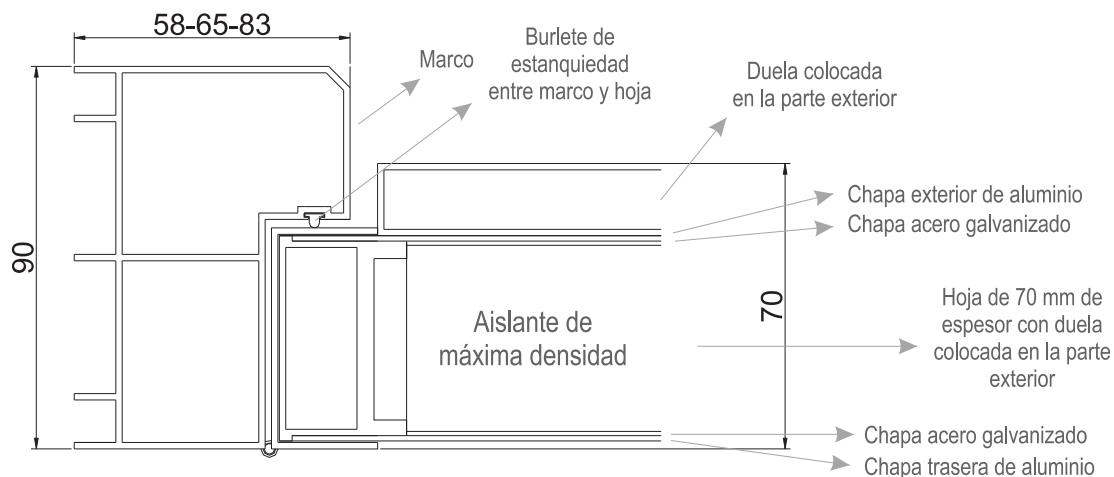

LÍNEA LUXURY

Para los amantes de las terminaciones modernas o de líneas rectas, DiPuertas enamorará a través de su Línea LUXURY a los que busquen este tipo de acabados. Infinidad de modelos, diseños o colores. En las próximas páginas le ofrecemos la belleza de una puerta moderna de última generación con la seguridad que usted necesita:

- **Hoja:** posibilidad de fabricar en 1 o 2 hojas con un espesor de 70 mm.
- **Marco:** 90 mm de fondo y tres posibles ancho desde 58, 65 a 83 mm.
- **Diseño:** Hoja de 70 mm de espesor con duelas verticales en la parte exterior, las cuales, se pueden decorar con distintas opciones de clavos, llamadores y tiradores, o sin clavos.
- **Medidas:** realizada en la medida que el cliente necesite, sin limitación de medidas.
- **Colores:** posibilidad de realizar en cualquier color de nuestra carta de colores en stock con acabado texturado o cualquier color de la carta Ral.

Sección de la Línea LUXURY